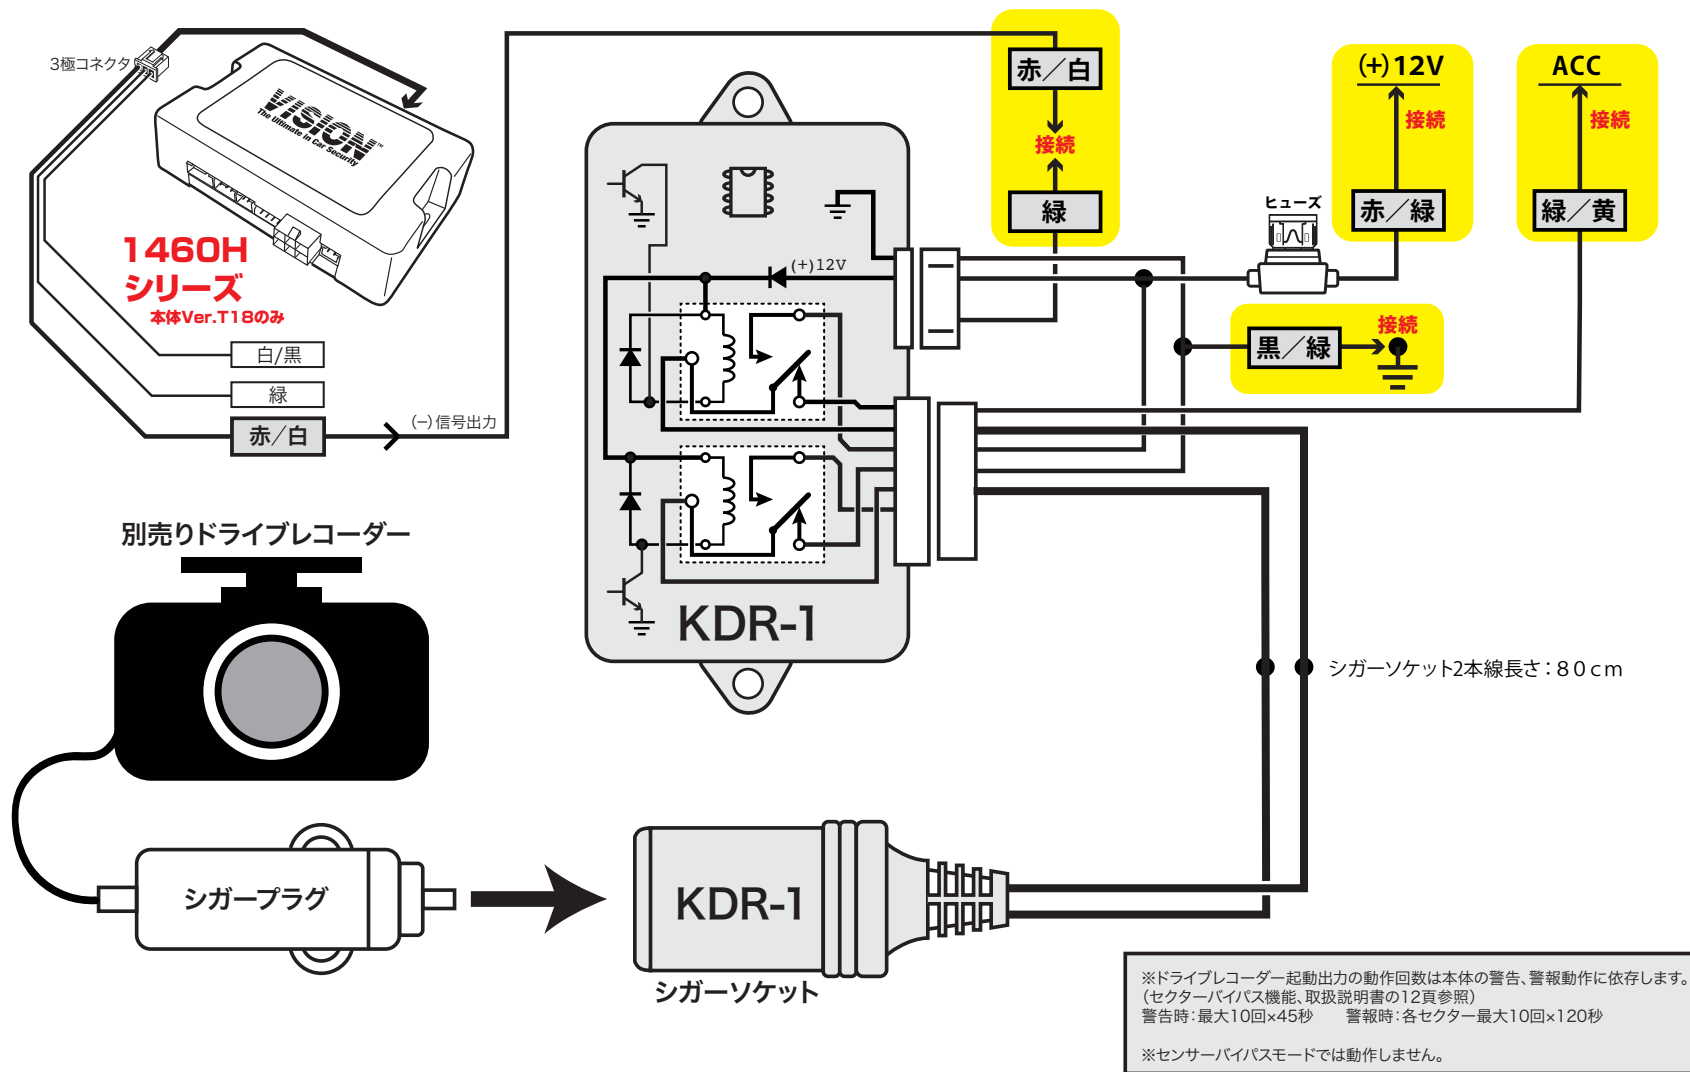

# KDR-1: ドライブレコーダー連動ユニット

## 1460H(H+)用

## 1480S(B)-DR用