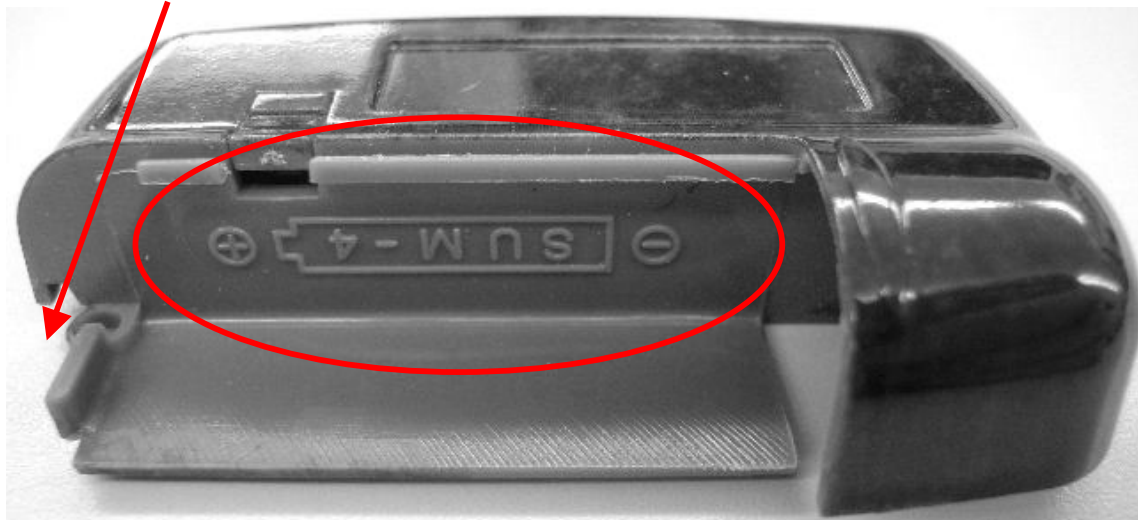

1370用ページャーリモコン電池フタに関して

プラスチックケースの製造時期によって異なりますのでご注意ください

品番:TX-LP98D(旧型)

廃番です

※旧タイプの電池フタを新しいケースにはめると左端にわずかに段差ができる

※旧タイプのケースは電池表示文字が逆さになっている

品番:TX-LP98D2(新型)

※新タイプの電池フタは古いケースに引っかかって入りにくい場合がある

※新タイプのケースは電池表示文字が正しい